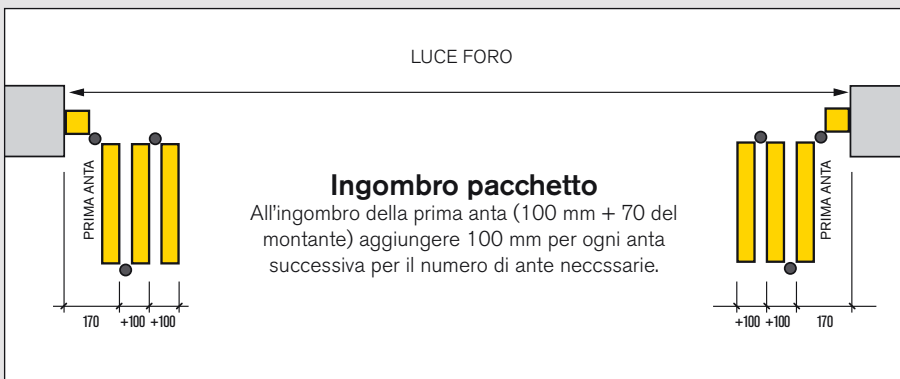

Gli accessori sono realizzati tenendo conto che praticità, solidità e resistenza sono le caratteristiche richieste ad un portone industriale per durare nel tempo e ridurre al minimo gli interventi di manutenzione. Le ante sono unite da cerniere in alluminio, con verniciatura superficiale nera.

La gamma dei carrelli a 3 o 4 ruote, in acciaio o in nylon, garantisce la copertura completa delle diverse tipologie di utilizzo.

Cariglioni interni di chiusura e riscontri a pavimento vengono applicati per garantire l'allineamento delle ante e impedire l'effrazione.

Il pacchetto delle ante può essere posizionato in luce oppure oltre luce, inoltre è possibile in alcuni casi fare compiere allo stesso una rotazione che gli permette di allinearsi al muro.