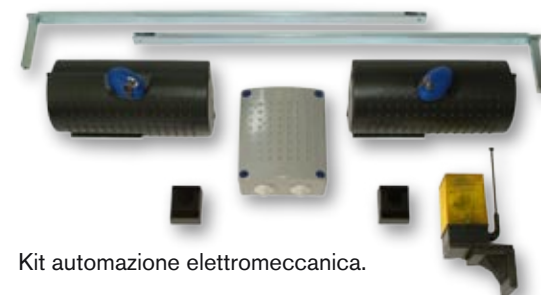

Gli accessori sono realizzati tenendo conto che praticità, solidità e resistenza sono le caratteristiche richieste ad un portone industriale per durare nel tempo e ridurre al minimo gli interventi di manutenzione. Le ante sono unite da cerniere in alluminio, con verniciatura superficiale nera.

**Rosso**  
RAL 3000

**Rosso scuro**  
RAL 3005

**Verde bandiera**

Colori standard

Colori a richiesta

Apertura a 180° del pacchetto di 2 o 3 ante.

Oblò in vetro stratificato 4+4 con profilo in gomma EPDM.

Oblò in vetro stratificato 4+4 o vetrocamera con profilo in alluminio a spigolo vivo.

Griglie di ventilazione in lamiera di acciaio zincata e verniciata.

Kit automazione elettromeccanica.

Anta tagliata con funzione di uscita di sicurezza completa di maniglione antipanico.

Porta pedonale di servizio, inserita su anta.