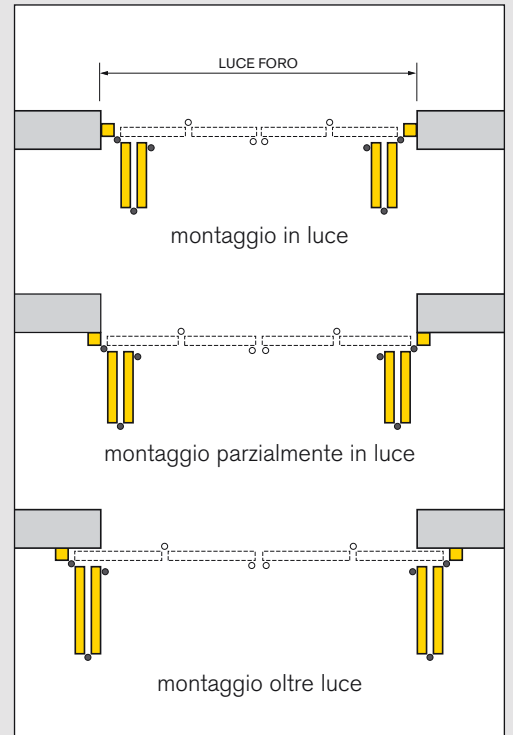

Il pacchetto delle ante può essere posizionato in luce oppure oltre luce, inoltre è possibile in alcuni casi fare compiere allo stesso una rotazione che gli permette di allinearsi al muro.