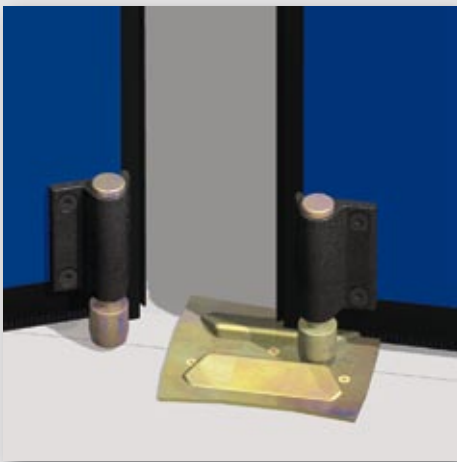

Cariglioni interni di chiusura e riscontri a pavimento vengono applicati per garantire l'allineamento delle ante e impedire l'effrazione.