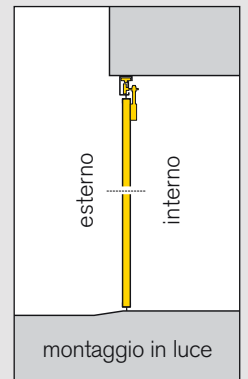

Gli accessori sono realizzati tenendo conto che praticità, solidità e resistenza sono le caratteristiche richieste ad un portone industriale per durare nel tempo e ridurre al minimo gli interventi di manutenzione. Le ante sono unite da cerniere in alluminio, con verniciatura superficiale nera.

La gamma dei carrelli a 3 o 4 ruote, in acciaio o in nylon, garantisce la copertura completa delle diverse tipologie di utilizzo.

Cariglioni interni di chiusura e riscontri a pavimento vengono applicati per garantire l'allineamento delle ante e impedire l'effrazione.

Il pacchetto delle ante può essere posizionato in luce oppure oltre luce, inoltre è possibile in alcuni casi fare compiere allo stesso una rotazione che gli permette di allinearsi al muro.