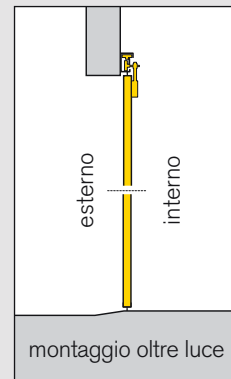

Gli accessori sono realizzati tenendo conto che praticità, solidità e resistenza sono le caratteristiche richieste ad un portone industriale per durare nel tempo e ridurre al minimo gli interventi di manutenzione. Le ante sono unite da cerniere in alluminio, con verniciatura superficiale nera.

La gamma dei carrelli a 3 o 4 ruote, in acciaio o in nylon, garantisce la copertura completa delle diverse tipologie di utilizzo.

Cariglioni interni di chiusura e riscontri a pavimento vengono applicati per garantire l'allineamento delle ante e impedire l'effrazione.

Il pacchetto delle ante può essere posizionato in luce oppure oltre luce, inoltre è possibile in alcuni casi fare compiere allo stesso una rotazione che gli permette di allinearsi al muro.