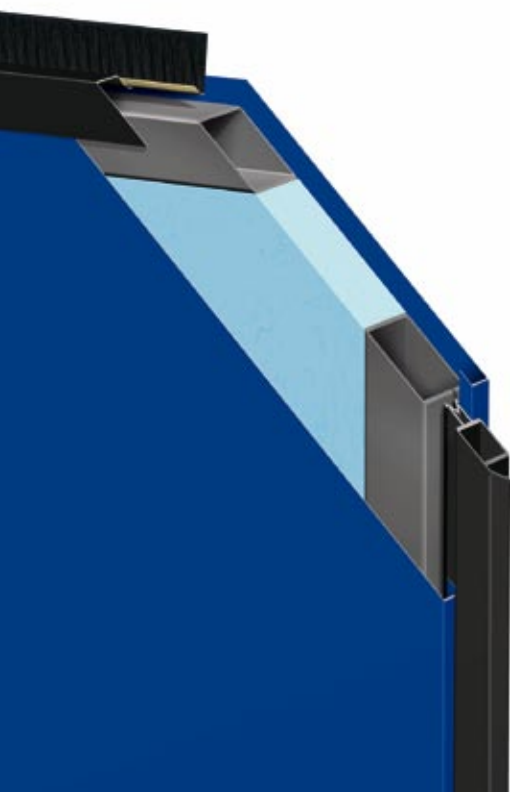

## Portoni a libro senza guida a terra

## Portoni a libro senza guida a terra

I portoni a libro Caregnato sono composti da pannelli modulari tipo "Cartor" dello spessore di 52 mm, realizzati con telaio in tubolare d'acciaio zincato, coibentati con materiale isolante e rivestiti esternamente con lamiera zincata e preverniciata nei colori standard.

## Estetica, funzionalità e affidabilità superiori

Il portone a libro Caregnato è ideale per dare risposte coerenti e funzionali alle specifiche esigenze dell'edilizia artigianale e industriale. Rappresenta un'ottima soluzione anche per applicazioni commerciali e civili grazie alla sua riconosciuta versatilità, affidabilità e praticità di funzionamento.